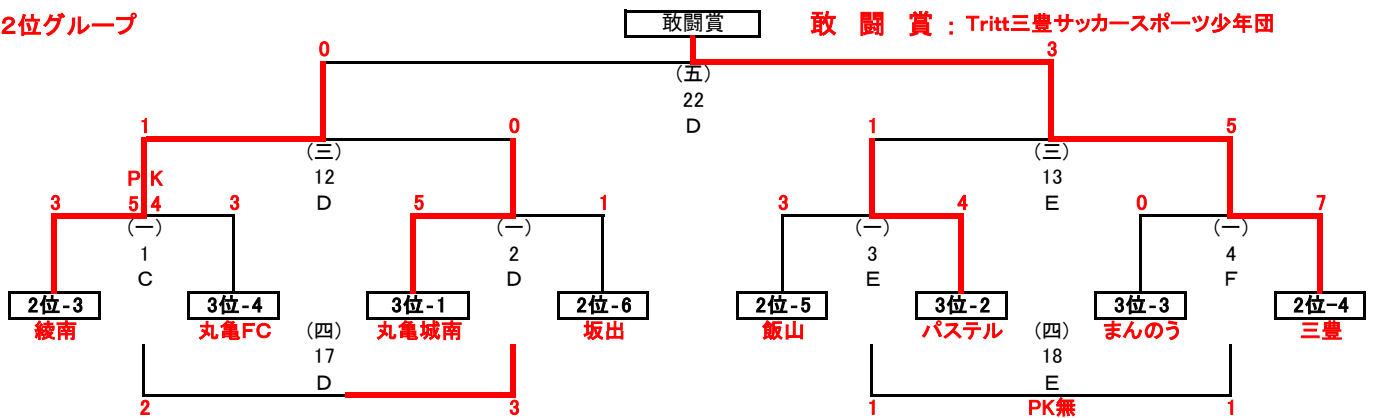

2018Jフット丸亀カップ 第9回中西讃地区ジュニアサッカー連盟杯
3年生サッカー大会 決勝トーナメント表

2018年5月6日
宝山湖グラウンド

優勝 勝 : 常一FC
準優勝 勝 : 普通寺朝比奈FSC(A)
第3位 位 : ジョイナスたどつFC
第4位 位 : 郡家サッカースポーツ少年団

1位グループ

2位グループ

3・4位グループ