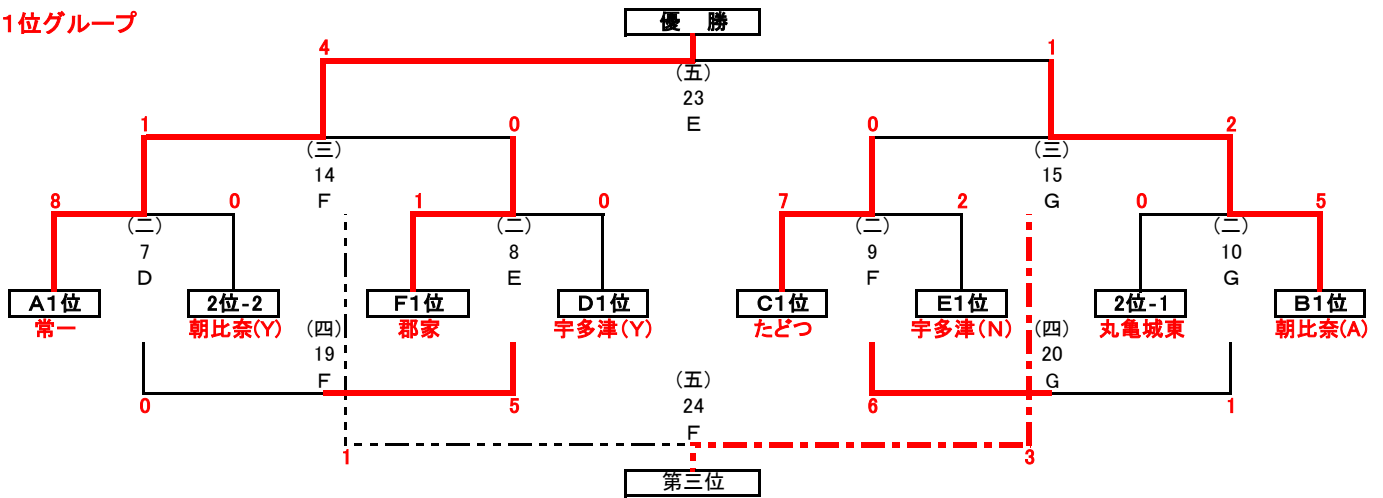

2018Jフット丸亀カップ 第9回中西讃地区ジュニアサッカー連盟杯
3年生サッカー大会 決勝トーナメント表

2018年5月6日
宝山湖グラウンド

優勝 勝 : 常一FC
準優勝 勝 : 普通寺朝比奈FSC(A)
第3位 位 : ジョイナスたどつFC
第4位 位 : 郡家サッカースポーツ少年団

1位グループ